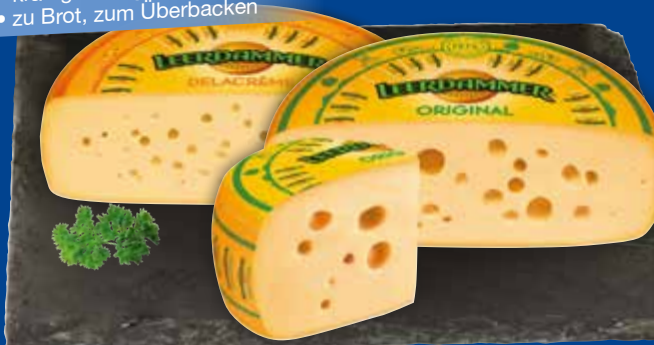

**DER EDEKA ERNÄHRUNGSPodcast
MIT ACHIM SAM**

**ISS
SO**

EDEKA.DE/ISSO

**JEDEN DONNERSTAG!
ÜBERALL, WO ES
PODCASTS GIBT.**

- zarte Konsistenz
- kräftig-nussig
- zu Brot, zum Überbacken

Leerdammer*
Holländischer
Schnittkäse
45/50% Fett i. Tr.
je 100g